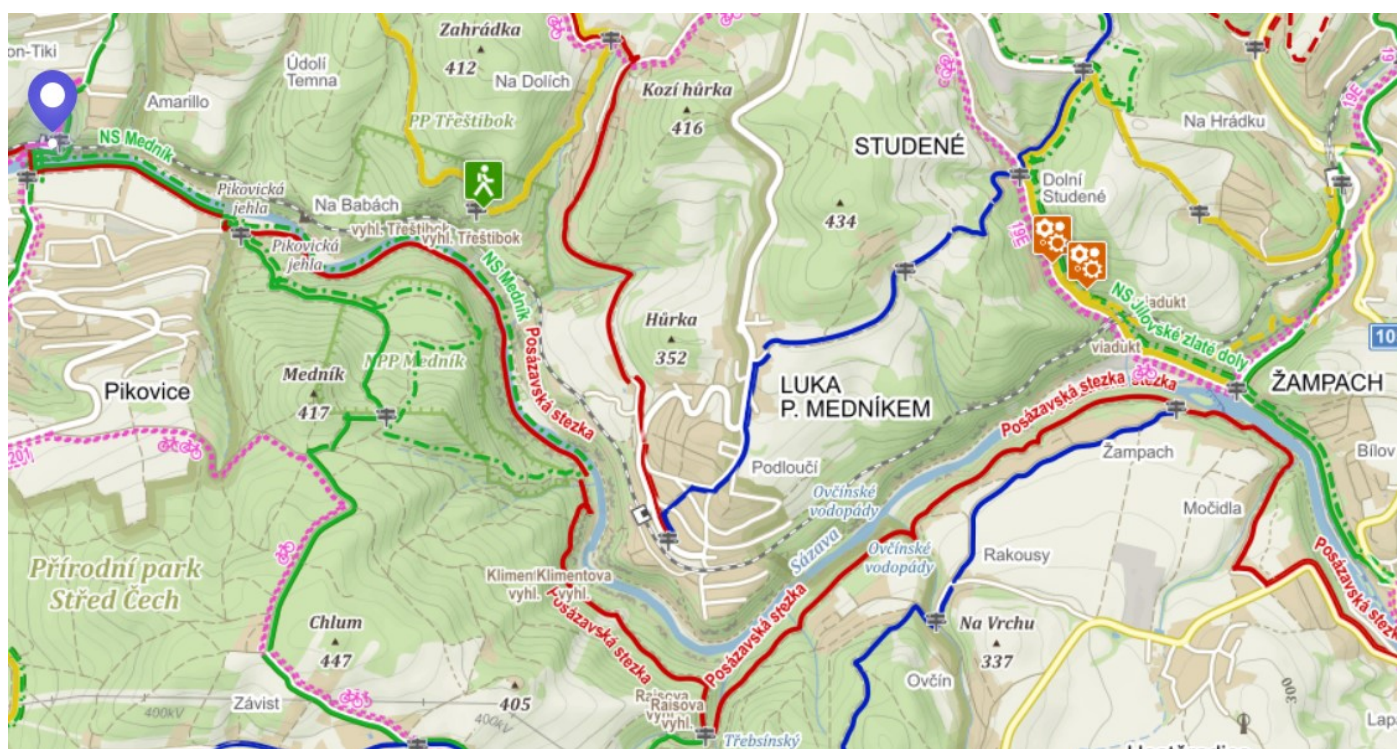

Připravujeme pro Vás – říjen dle počasí: jednodenní zájmovou akci

Zveme všechny členy ROH a ostatních subjektů sdružených v Odborové radě a jejich doprovod, na akci:

výlet Posázavskou stezkou

Od vlaku z Pikovic až do Kamenného přivozu půjdeme cca 10km (3-4 hodiny – podle délky občerstvení cestou) – poté vlak do Prahy. Možný pes s sebou.

Cena 0,-

Přihlášky u Ing. Douši – 603 480 215,

event. v patek v kanclu v Motole (9-15).

Upozornění – výlet je náročný na fyzickou kondici.

V ceně je: doprava. Uzavírka je naplněním kapacity – volejte včas!